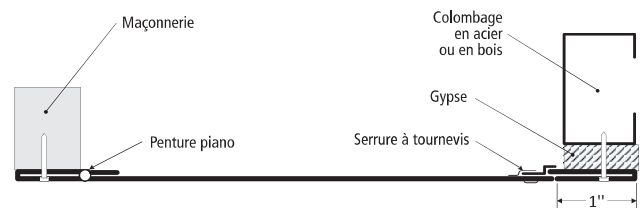

La porte **SFM** ne requiert **aucune modification de chambranle ou de coupes de colombages** obstruant l'ouverture. Elle est conçue de façon à être apposée directement sur l'ouverture, en la fixant à l'aide d'ancrages aux quatre coins.

Dimensions spéciales :
Conçues en 5 jours

Table des dimensions standards

[autres dimensions disponibles sur demande]

DIMENSIONS - L x H L x H pouces (MM)	OUVERTURE INTÉRIEUR L x H pouces (MM)	QUANTITÉS DE SERRURES	POIDS LBS KG	
8 x 8 (203 x 203)	7 3/4 x 7 (197 x 178)	1	3	1.4
12 x 12 (304 x 304)	11 3/4 x 11 (298 x 279)	1	5	2.3
16 x 16 (406 x 406)	15 3/4 x 15 (400 x 381)	1	8	3.6
* 18 x 18 (457 x 457)	17 3/4 x 17 (451 x 432)	1	10	4.5
* 24 x 24 (609 x 609)	23 3/4 x 23 (603 x 584)	1	15	6.8

OPTIONS COURANTES

[voir p. 26 à 29 pour la liste complète des options]

Matériau: acier inoxydable 304 #4 (fini brossé)

Verrouillage: Barillet à clé,
serrure à tête hexagonale,
serrure anti vandalisme à tête hexagonale

LEED : Ce produit contribue aux crédits LEED®

Visitez www.cendrex.com pour plus d'information.

La porte **RPL** est **faite de plastique et son panneau est amovible**. Elle peut être utilisée pour faciliter l'accès aux réseaux mécanique, aux fils électriques, aux câbles informatiques et aux systèmes de gicleurs. Son cadre réversible en permet une installation de type encastré.