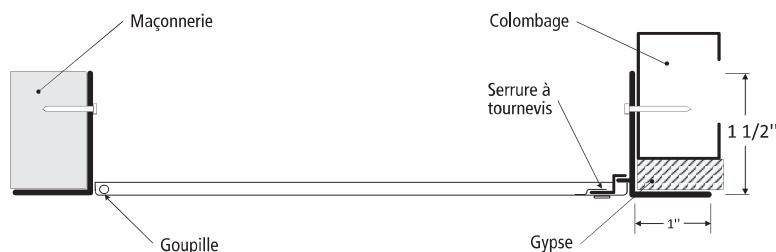

DESCRIPTION

- Matériau:** acier laminé à froid de calibre 16
Charnière: dissimulée de type goupille, continue de type piano pour les portes de plus de 24" de hauteur ou de largeur
Verrouillage: tournevis plat
Fini: apprêt en poudre blanche de haute qualité
Emballage: boîte individuelle

LEED : Ce produit contribue aux crédits LEED®

Visitez www.cendrex.com pour plus d'information.

Table des dimensions standards

[autres dimensions disponibles sur demande]

CODE PRODUIT	DIMENSIONS L x H pouces (MM)	QUANTITÉS DE SERRURES	POIDS LBS	KG
AHD	6 x 6 (152 x 152)	1	2	0.9
AHD/GYP/PLY	8 x 8 (203 x 203)	1	3	1.4
AHD	8 x 12 (203 x 304)	1	4	1.8
AHD/GYP/PLY	10 x 10 (254 x 254)	1	4	1.8
AHD/GYP/PLY	12 x 12 (304 x 304)	1	5	2.3
AHD	12 x 16 (304 x 406)	1	6.2	2.8
AHD	12 x 18 (304 x 457)	1	7	3.2
AHD	12 x 24 (304 x 609)	1	8	3.6
AHD/GYP/PLY	14 x 14 (356 x 356)	1	7	3.2
AHD/GYP/PLY	16 x 16 (406 x 406)	1	8	3.6
AHD/GYP/PLY	18 x 18 (457 x 457)	1	10	4.5
AHD	18 x 24 (457 x 609)	1	13	5.9
AHD	20 x 20 (508 x 508)	1	11	5
AHD	22 x 22 (558 x 558)	1	13	5.9
* AHD	22 x 30 (558 x 762)	2	17	7.7
* AHD	22 x 36 (558 x 914)	2	19	8.6
* AHD/GYP/PLY	24 x 24 (609 x 609)	1	15	6.8
* AHD	24 x 30 (609 x 762)	2	20	9.1
* AHD/GYP/PLY	24 x 36 (609 x 914)	2	22	10
* AHD	24 x 48 (609 x 1219)	2	28	12.7
* AHD	30 x 30 (762 x 762)	4	23	12.7
* AHD	36 x 36 (914 x 914)	4	31	14.1

Dimensions de plus de 1296 pc² le modèle LHD est recommandé (voir page 15)

L'ouverture dans le mur = dimensions de la porte + 1/4" ou + 6mm

*Charnière de type Piano pour les portes de plus de 24"(L ou H)

AHD-GYP

PORTE À USAGE UNIVERSEL
AVEC CADRE PERFORÉ POUR PLACOPLÂTRE

Dimensions spéciales :
Conçues en 5 jours